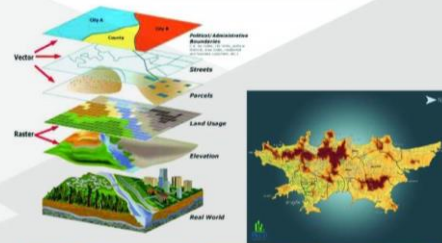

# PROBLEMS

รถติด

TAXI ราคาแพง

ขนส่งมวลชนไม่ครอบคลุม

สนามบินรับรอง  
นักท่องเที่ยวไม่พอ

ไม่มีท่าเทียบจอด  
เรือสำราญ

# CONSOLIDATION

บริษัท กูเก็ตพัฒนาเมือง จำกัด  
(Phuket City Development : PKCD)  
เป็นบริษัทร่วมทุนของนักธุรกิจภาคเอกชน  
ในพื้นที่จังหวัดภูเก็ต (นักธุรกิจในจังหวัดภูเก็ต  
กลุ่มแรก จำนวน 25 คน ๆ ละ 4 ล้านบาท  
รวมทุนจดทะเบียนเริ่มต้น 100 ล้านบาท)  
ได้จัดตั้งขึ้นภายใต้แนวคิด “วิสาหกิจเพื่อสังคม”  
โดยจะร่วมมือกับภาครัฐ และภาคเอกชนใน  
ทุกระดับ เพื่อการพัฒนาจังหวัดภูเก็ตให้เทียบเท่า  
เมืองท่องเที่ยวชั้นนำในระดับโลก

# Technology

"คลังข้อมูลที่ถูกต้องและแม่นยำ นำไปสู่การพัฒนาเมืองที่ยั่งยืน"