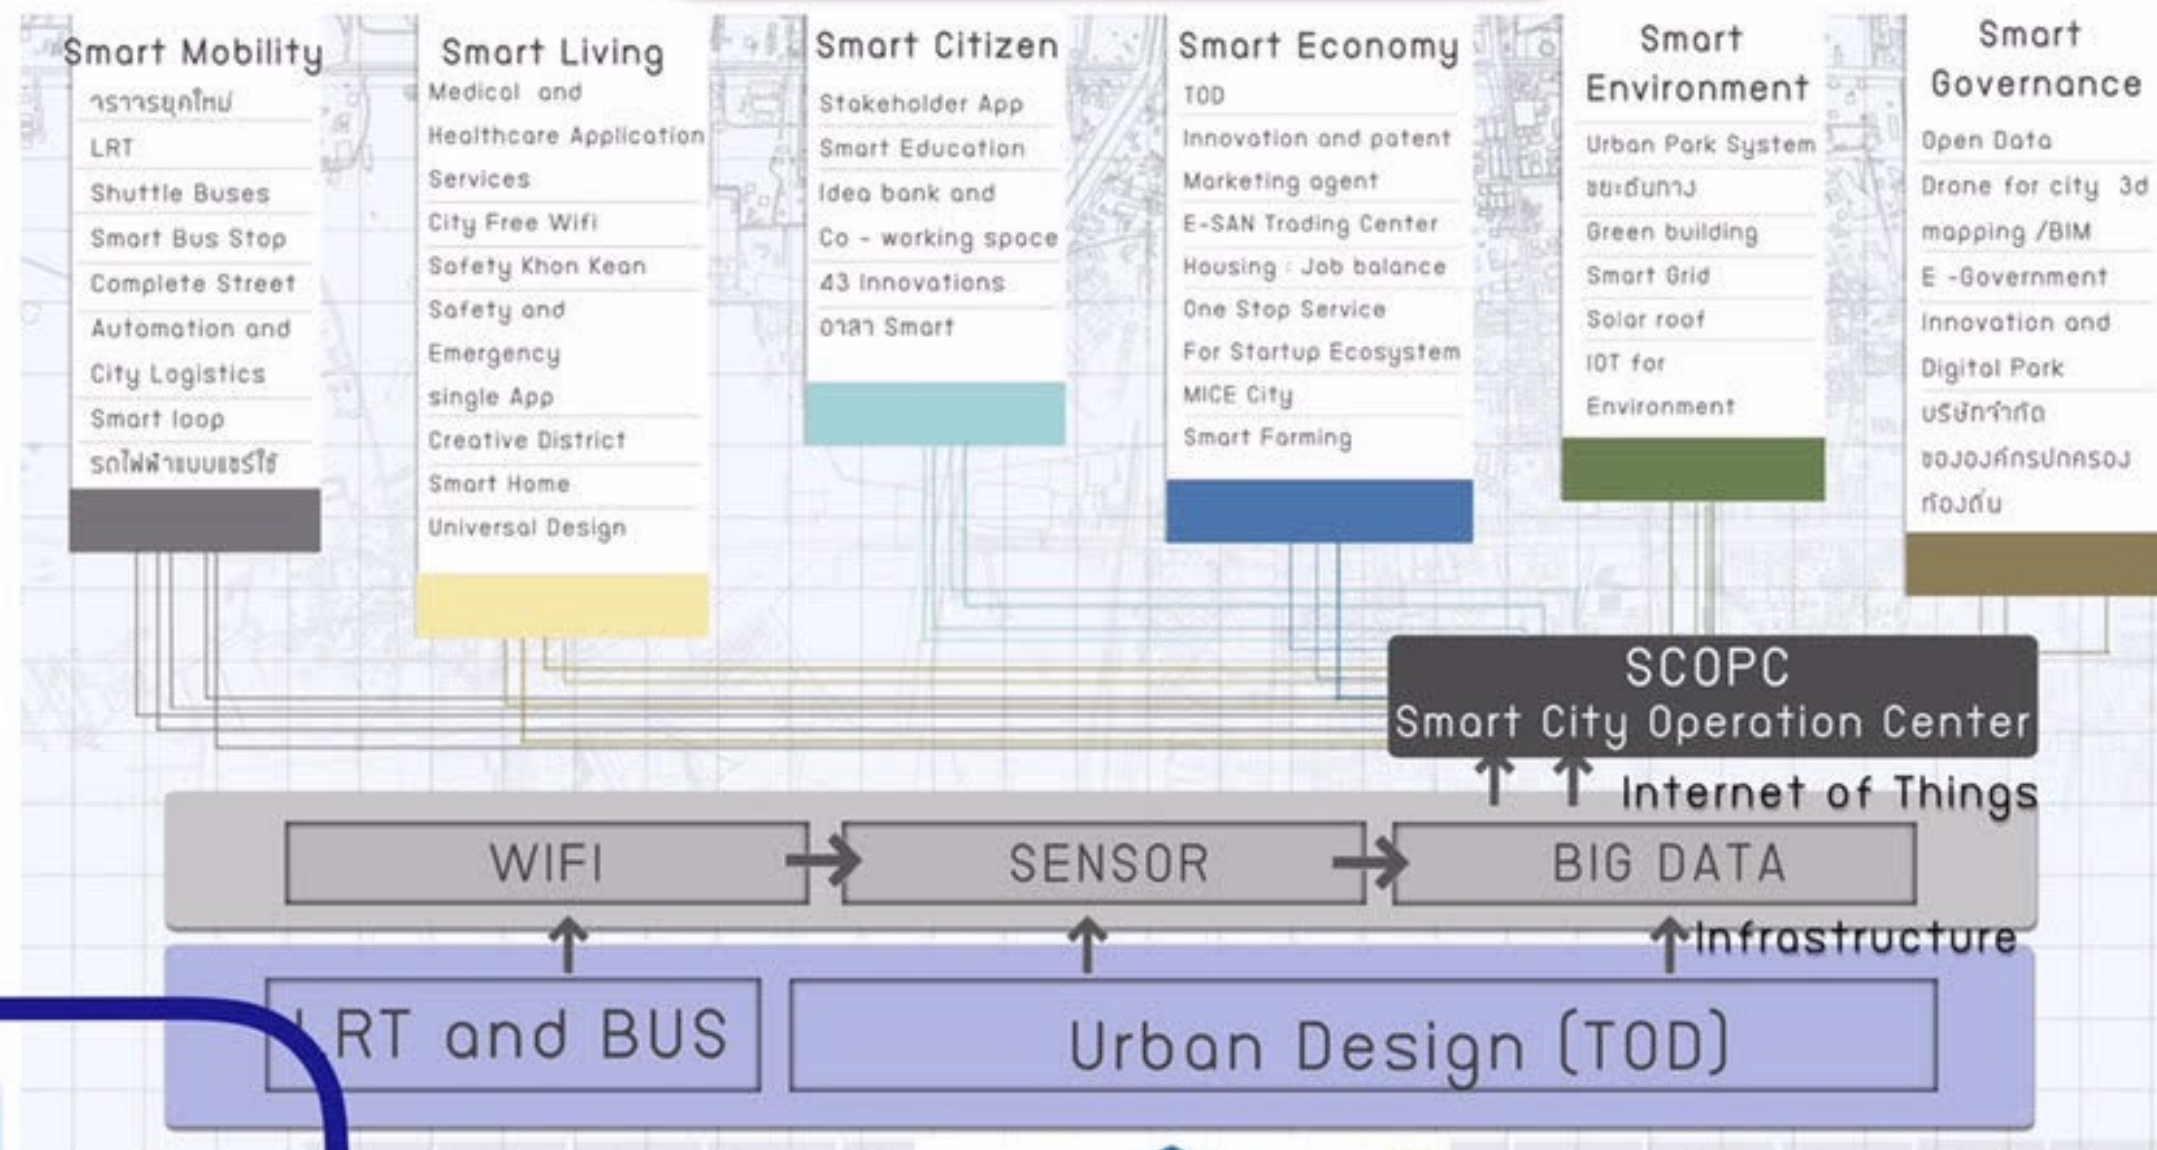

การพัฒนาเมือง
อย่าง มั่นคง มั่งคั่ง ยั่งยืน

โครงสร้างพื้นฐานที่ดีในจังหวัด + ตลาดทุน

ขอนแก่น โมเดล

KhonKaen Smart City 2030 Model

จังหวัด และ ราชอาณาจักร

คณะกรรมการ Smart City จังหวัด

ภาคการศึกษา KKU Smart City

TCDC/สวทช/สวทน

คณะต่างๆ ใน มช. อุทยานวิทยาศาสตร์

หลักสูตรการอบรม ความร่วมมือ

การสร้าง START UP แบบมีเป้าหมาย

KKU Start Up /วิทย์/Jump/วปท

MOU

สันนิบาตเทศบาล/วปท/มช./ส. ผังเมือง

การลงทุน KKTS